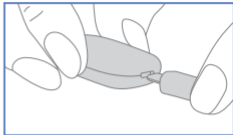

10秒間動きがないと、接続したスマホに知らせます。

回転

120度以上の回転を感知すると、接続したスマホに知らせます。

オムツ

おしっこを感知して、接続したスマホに知らせます。

接続切れ通知

アコイハートとスマホの接続が切れたとき、切断したことをスマホに知らせる設定ができます。

※それぞれのアラーム音はアプリ内で設定できます。

スマホAPPインストール

GoogleのPlay StoreやアップルのApp Storeで「AKOiHeart」もしくは「アコイハート」で検索してアプリをインストールしてください。

はじめる

充電

付属のUSB充電ケーブルで充電してください。充電中は赤ランプが点灯します。充電が終わるとランプが消えます。

- ※充電ケーブルはカチッと音がするまで確実に差し込んでください。
- ※充電中はセンサー機能がご利用いただけません。

使いかた

(1) 「腹部の動き」と「回転」を知らせたい場合

- ① クリップを衣類の裏面に入れて衣類を挟んで取り付けます。一番動きが大きいところに横向きに取り付けます。

- ❗ 寝床と水平になるようにしてください。
- ❗ パチンと音が鳴るまで確実にはめ込んでください。

- ② アプリ内のそれぞれのアイコンをタップして、感知機能をONにします。

(2) オムツのムレ具合を知らせたい場合

- ① オムツの表面に縦向きに取り付けます。